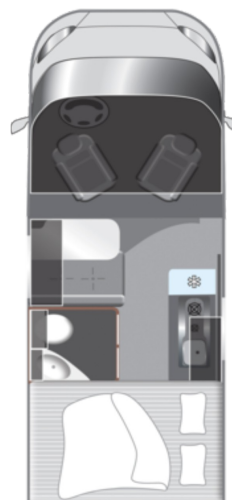

MODELE 2025

INNOVAN 540 FIAT

DONNÉES TECHNIQUES

| | |
|---------------------------------|-----------|
| Longueur totale | 5.980 mm |
| Largeur totale | 2.060 mm |
| Hauteur hors tout | 2.790 mm |
| Poids à vide | |
| Poids à vide en ordre de marche | 2.694 kgs |
| PTAC | 3.500 kgs |
| Charge utile | |
| Augmentation PTAC maxi | |
| Nombre de couchages | 2 |

Prix de base du véhicule
TTC

62 900 €

ÉQUIPEMENTS OPTIONNELS

| | | |
|--|----------------|------------|
| <p>Pack Innovan Fiat</p> <ul style="list-style-type: none"> Marche d'accès extra-large Store extérieur coloris anthracite Caméra de recul intégrée dans le troisième feu stop Caillebotis de douche en bois Lanterneau avec verre translucide 700 x 500 mm avec store occultant et moustiquaire dans le séjour Stores plissés de cabine Porte moustiquaire Prédisposition TV Dînette transformable Séchoir à linge pliable dans cabinet de toilette ou douche Réservoir eaux usées isolé Baie projetante dans la salle d'eau avec store occultant et moustiquaire | Marche d'accès | 5 030,00 € |
|--|----------------|------------|

| | | |
|--|----------------|------------|
| <p>Pack Châssis Design Innovan Fiat</p> <ul style="list-style-type: none"> 16" coloris noir avec pneus été Pare-chocs peint couleur carrosserie Steering wheel and gear shift in leather model Skid plate coloris noir brillant Tableau de bord avec applications (Techno-Trim) Feux antibrouillard | Jantes alliage | 1 705,00 € |
| Couleur : Lanzarote-gris | | 735,00 € |